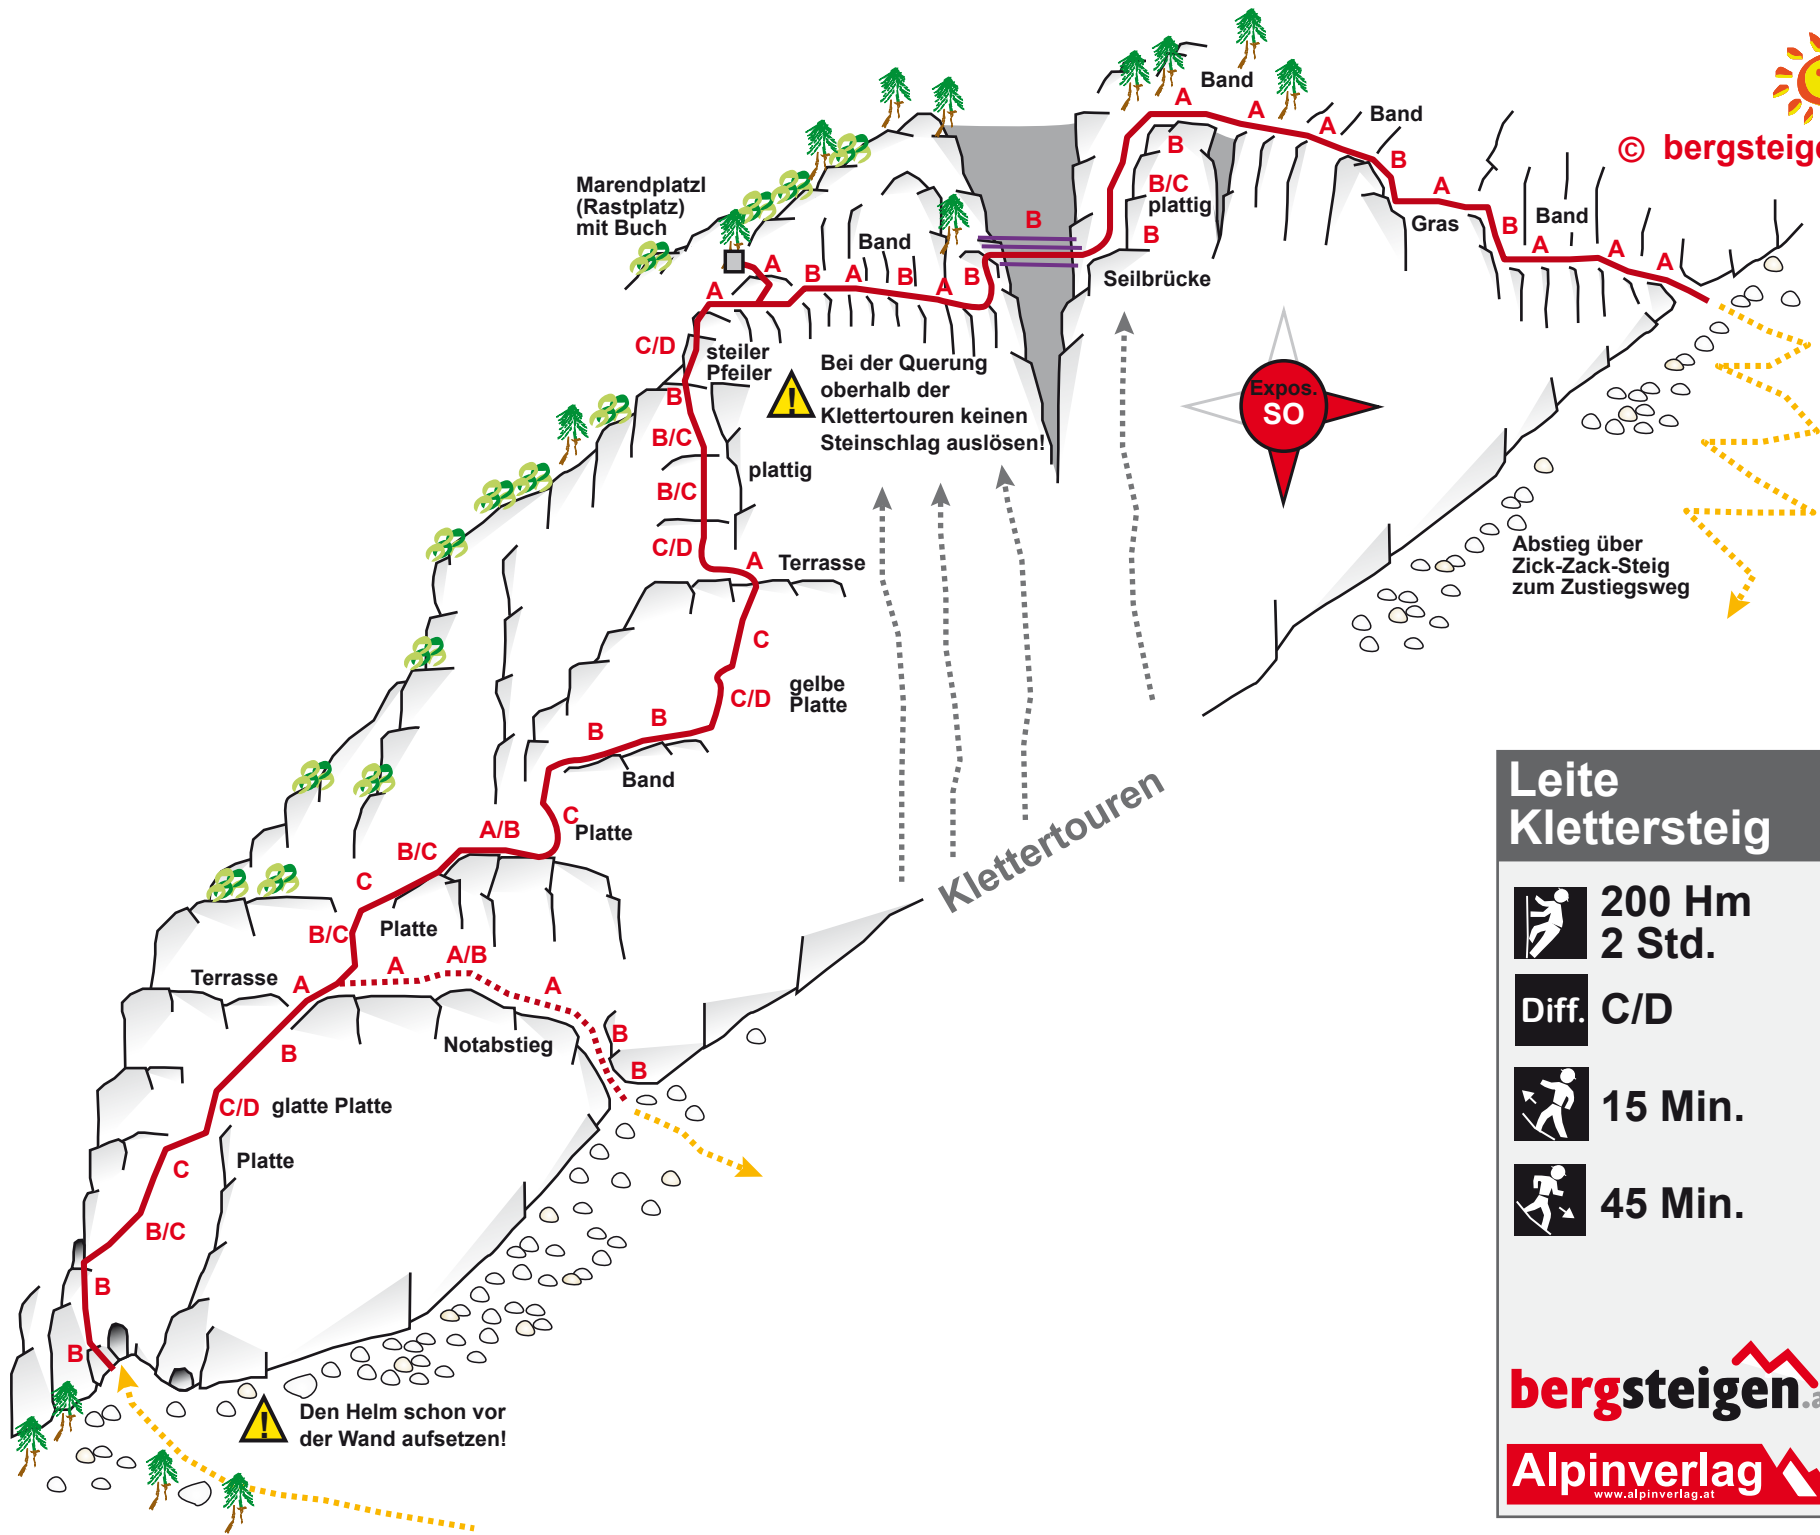

© bergsteigen.at

Klettertouren

### Leite Klettersteig

200 Hm  
2 Std.

**Diff.** C/D

15 Min.

45 Min.

Schwierigkeitsbewertung

A	leicht
A/B	
B	mäßig
B/C	schwierig
C	
C/D	schwierig
D	
D/E	sehr schwierig
E	
E/F	extrem schwierig
F	
F/G	

**bergsteigen.at**